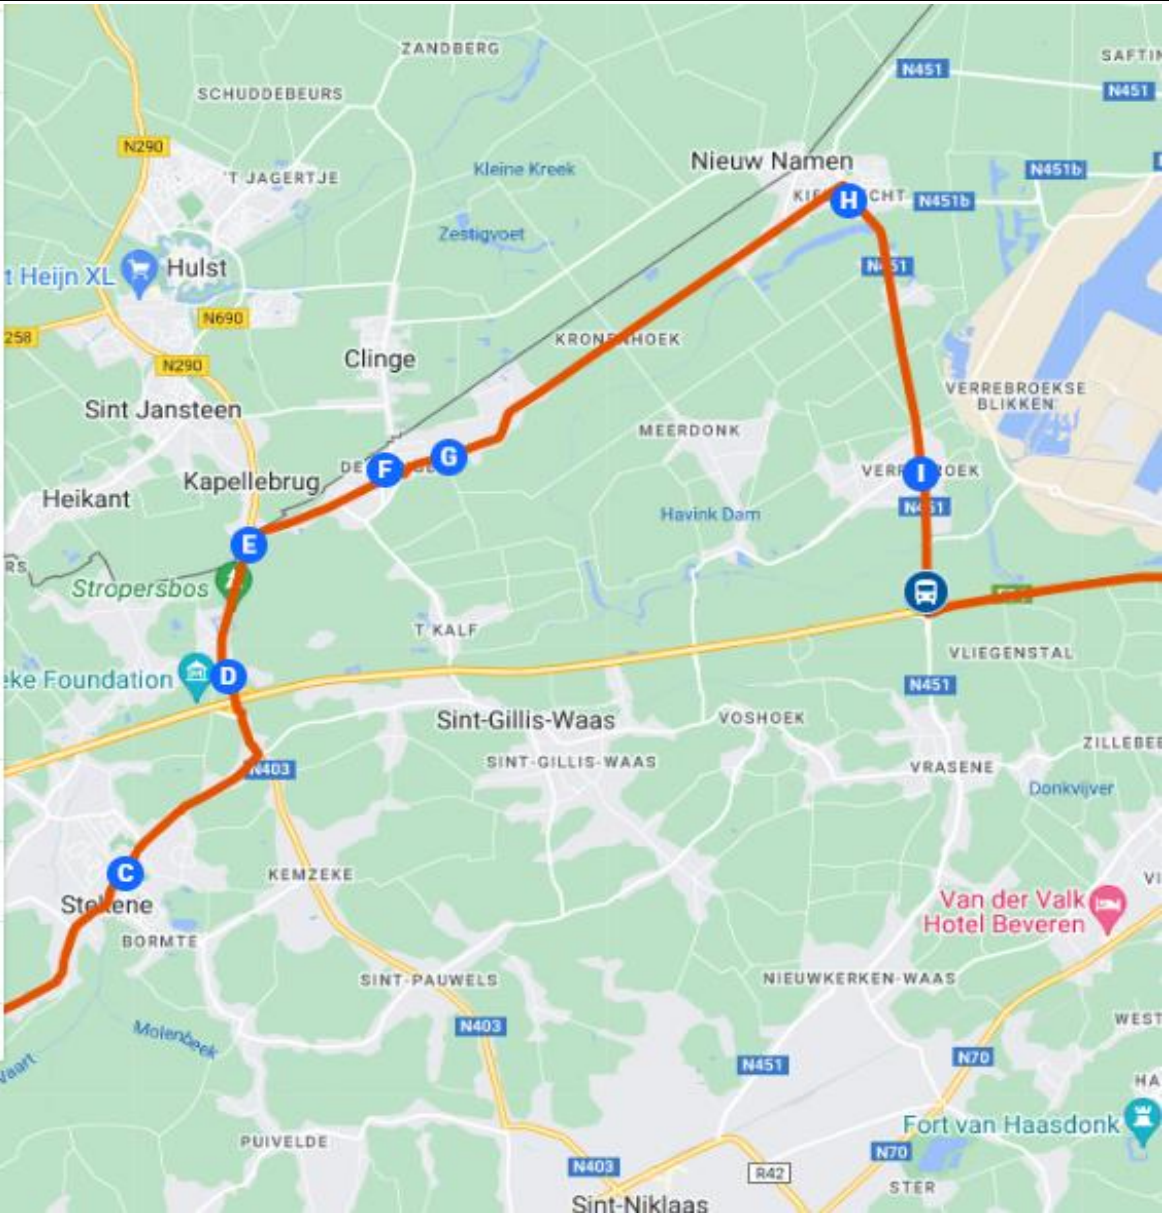

Shiftbus Moerbeke Waas - Busenco-LO - Route S22

- ☐ Bormem - LO - 16
- ☒ **Moerbeke shift**
  - [Individuele stijlen](#)
  - Route van Opperstraat, 9180...
  - **A** Opperstraat, 9180 Moerbeke,...
  - **B** Stekene Boudelostraat, Stek...
  - **C** Kerk, 9190 Stekene, België
  - **D** Trompstraat, 9190 Stekene, ...
  - **E** Kemzeke Paal Galgeveldstra...
  - **F** De Klinge Kerk, Sint-Gillis-Wa...
  - **G** De Klinge Sluisstraat, Sint-Gi...
  - **H** Kieldrecht Kerk
  - **I** Verrebroek Dorp, 9130 Bever...
  - **R** Carpool Parking Vrasene-No...
  - **J** I Bus HUB, Tijlmanstunnel ...

- ☐ Klein Sinaai Finaal LO - 2
- ☐ Rupelmonde deel 1-LO - 12
- ☐ Rupelmonde deel 2 -LO - 12
- ☒ **Basiskaart**