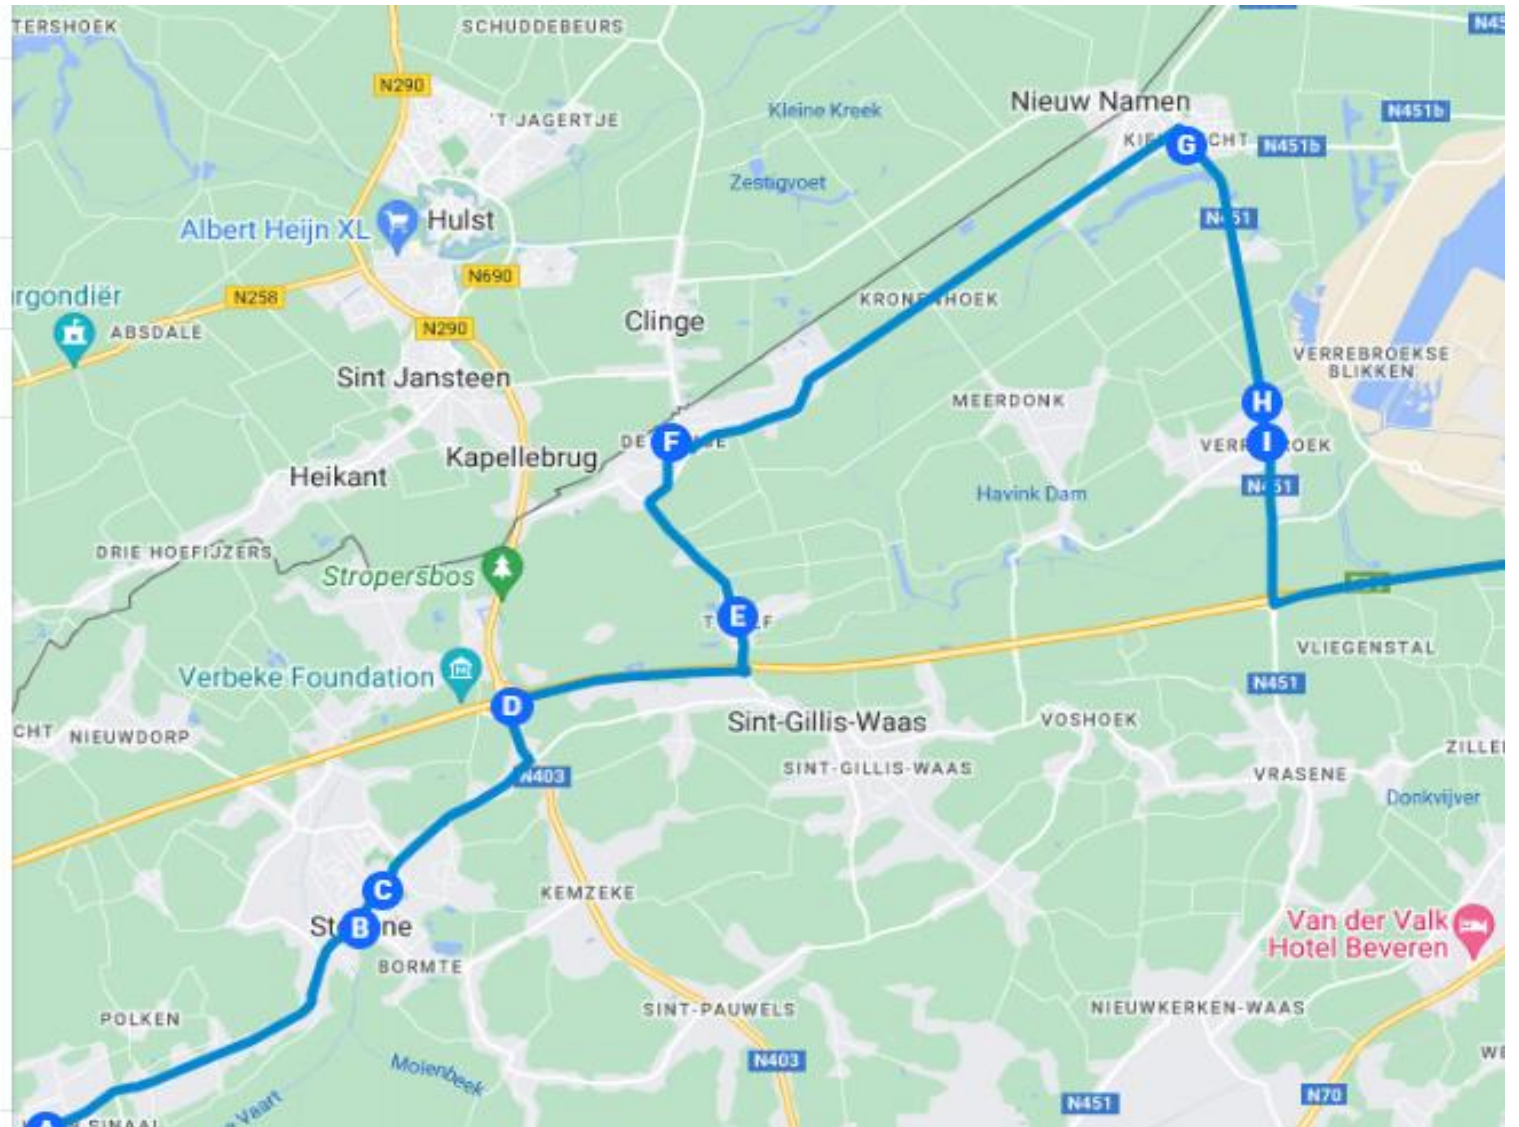

Dagbus Klein Sinaai - Busenco- LO - Route 22

- ☐ Lokeren Dag
- ☐ Shift Hamme deel 1 - LO
- ☐ Shift Hamme deel 2
- ☐ Bornem - LO - 16
- ☐ Moerbeke shift

☒ Klein Sinaai Finaal LO - 2

Individuele stijlen

Klein Sinaai Finaal LO - 2

- **A** Stekene Boudelostraat, Stek...
- **B** Bormte, 9190 Stekene, België
- **C** Polenlaan 72, 9190 Stekene, ...
- **D** Reinakkerweg, 9190 Stekene...
- **E** Het Kalf, 9170 Sint-Gillis-Wa...
- **F** De Klinge Kerk, 9170 Sint-Gill...
- **G** Kieldrecht Kerk, Beveren, Bel...
- **H** Verrebroek Rijkstraat, 9130 B...
- **I** Verrebroek Dorp, Beveren, Be...
- **J** I Bus HUB, Tijlmanstunnel ...