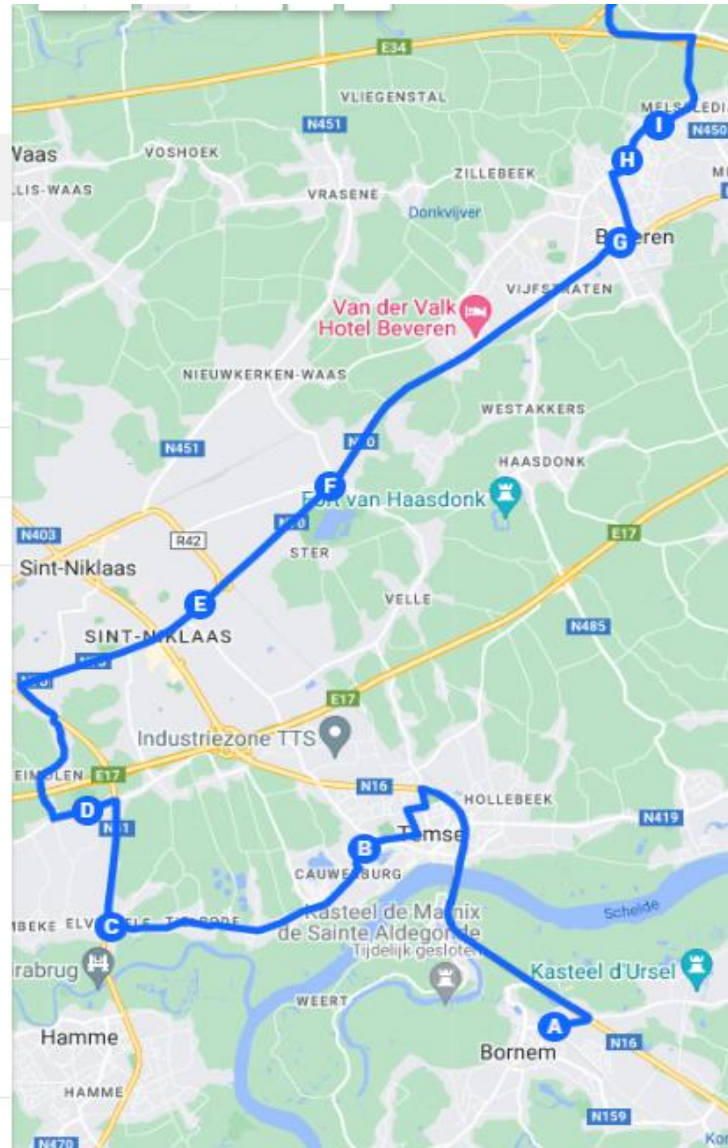

Dagbus Bornem - Busenco- LO - Route 44

overlap te zien

8 weergaven

Laatste bewerking was een paar seconden geleden

- Laag toevoegen
- Delen
- Voorbeeld weergeven

☐ Shift Lokeren - LO- S2 deel 1

☐ Shift Lokeren - LO- S2 deel 2

☐ Lokeren Dag

☐ Shift Hamme deel 1 - LO

☐ Shift Hamme deel 2

☒ Bornem - LO - 16

Individuele stijlen

Bornem - LO - 16

A Bornem Station, Bornem, Bel...

B Temse Heilig Hartplein, Tem...

C Friterie 't Brochetje, Temse, B...

D Steenweg Hulst-Lessen 77, 9...

E glycinenplein aan de shell

F Vossekot halte ster

G Beveren-Waas Markt, Bevere...

H Beveren-Waas Gaverlandda...

I Melsele Koolputstraat

J I Bus HUB, Tijsmanstunnel ...

☐ Moerbeke shift