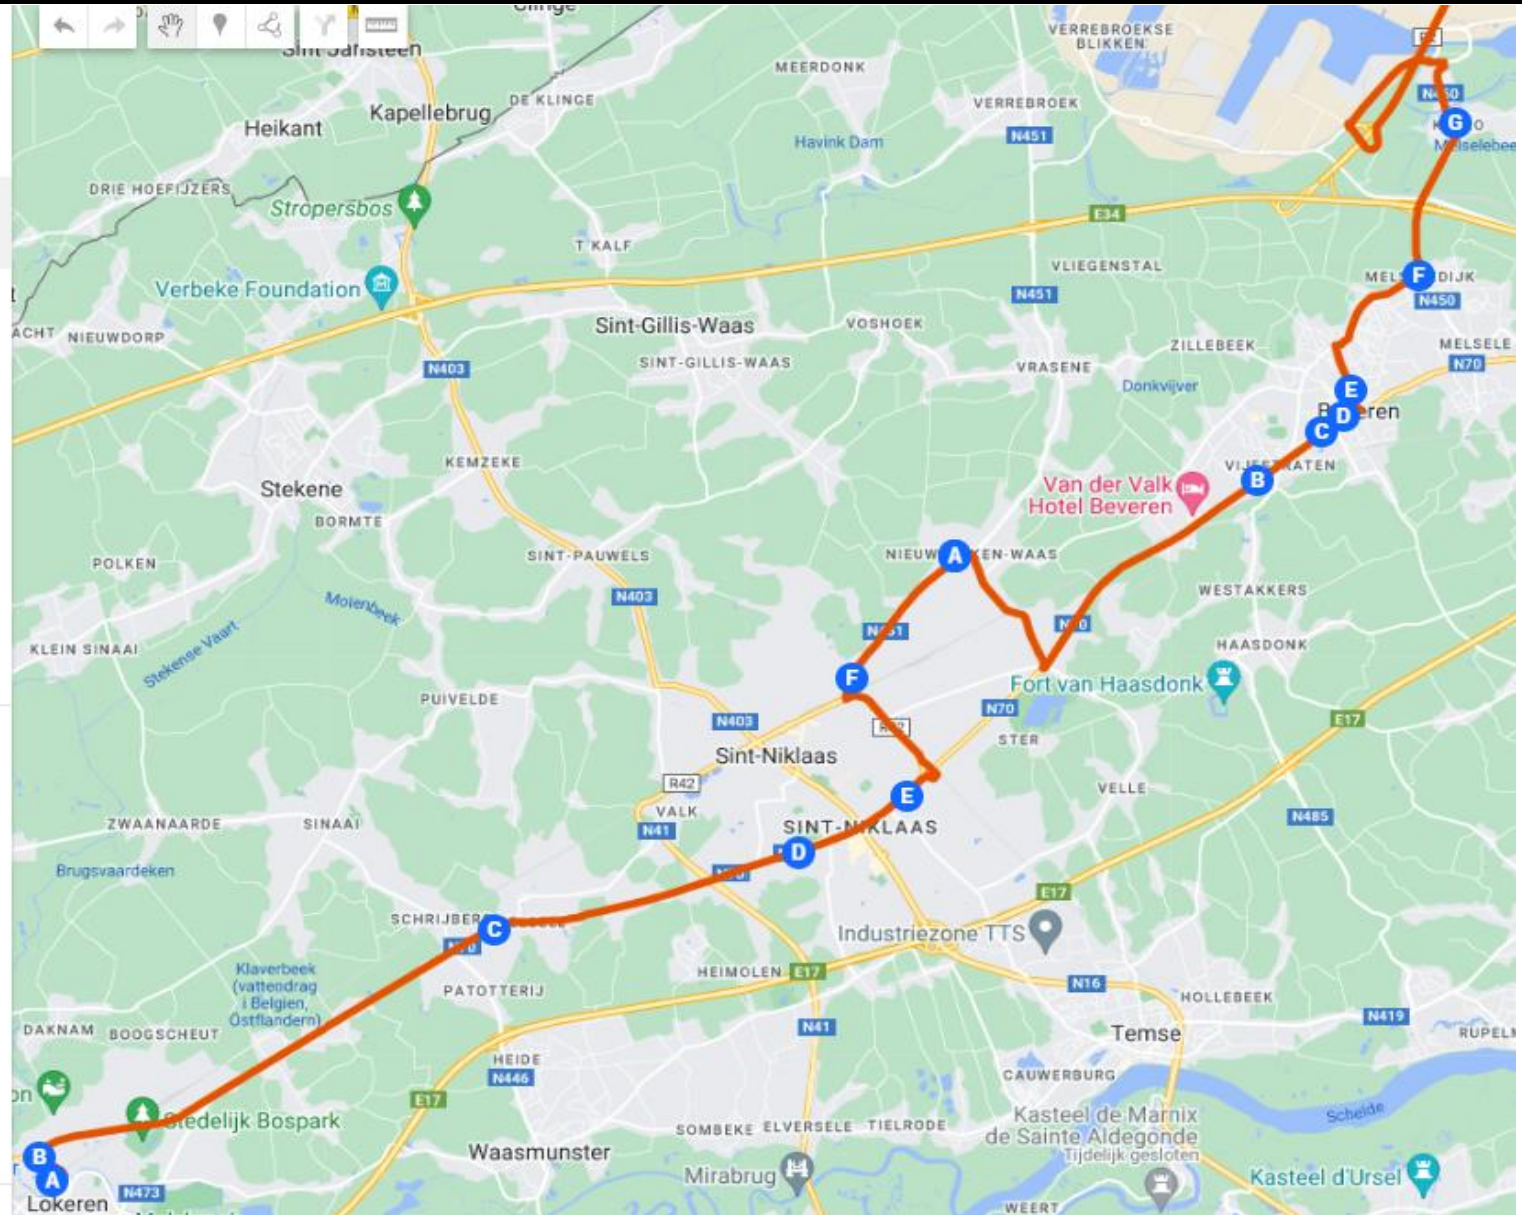

Shiftbus Lokeren - Busenco- LO - Route S11

Overmekaar leggen van dag en shiftbussen om zo overlap te zien

8 weergaven

Laatste bewerking was een paar seconden geleden

Laag toevoegen Delen

Voorbeeld weergeven

☒ Shift Lokeren - LO- S2 deel 1

Individuele stijlen

Shift Lokeren - LO- S2 deel 1

- **A** Lokeren, 9160 Lokeren, België
- **B** Lokeren Groendreef, 9160 Lo...
- **C** Belsele, Dubbelhofstraat, Sin...
- **D** Sint-Niklaas Cardijnlaan, 910...
- **E** Shell - Glycinenplein , 9100 S...
- **F** Sint-Niklaas Begijnenstraat, ...
- **G** Nieuwkerken Rusthuis, 9100 ...

☒ Shift Lokeren - LO- S2 deel 2

Individuele stijlen

Shift Lokeren - LO- S2 deel 2

- **A** Nieuwkerken Rusthuis, 9100 ...
- **B** AVIA, Gentseweg, Beveren, B...
- **C** Beveren-Waas A.Z. Nikolaas, ...
- **D** Beveren-Waas Markt, Bevere...
- **E** Kasteeldreef 24, 9120 Bever...
- **F** Melsele Dijkstraat, 9120 Bev...
- **G** Kallo Dorp, Beveren, België
- **H** I Bus HUB, Tijlmanstunnel ...