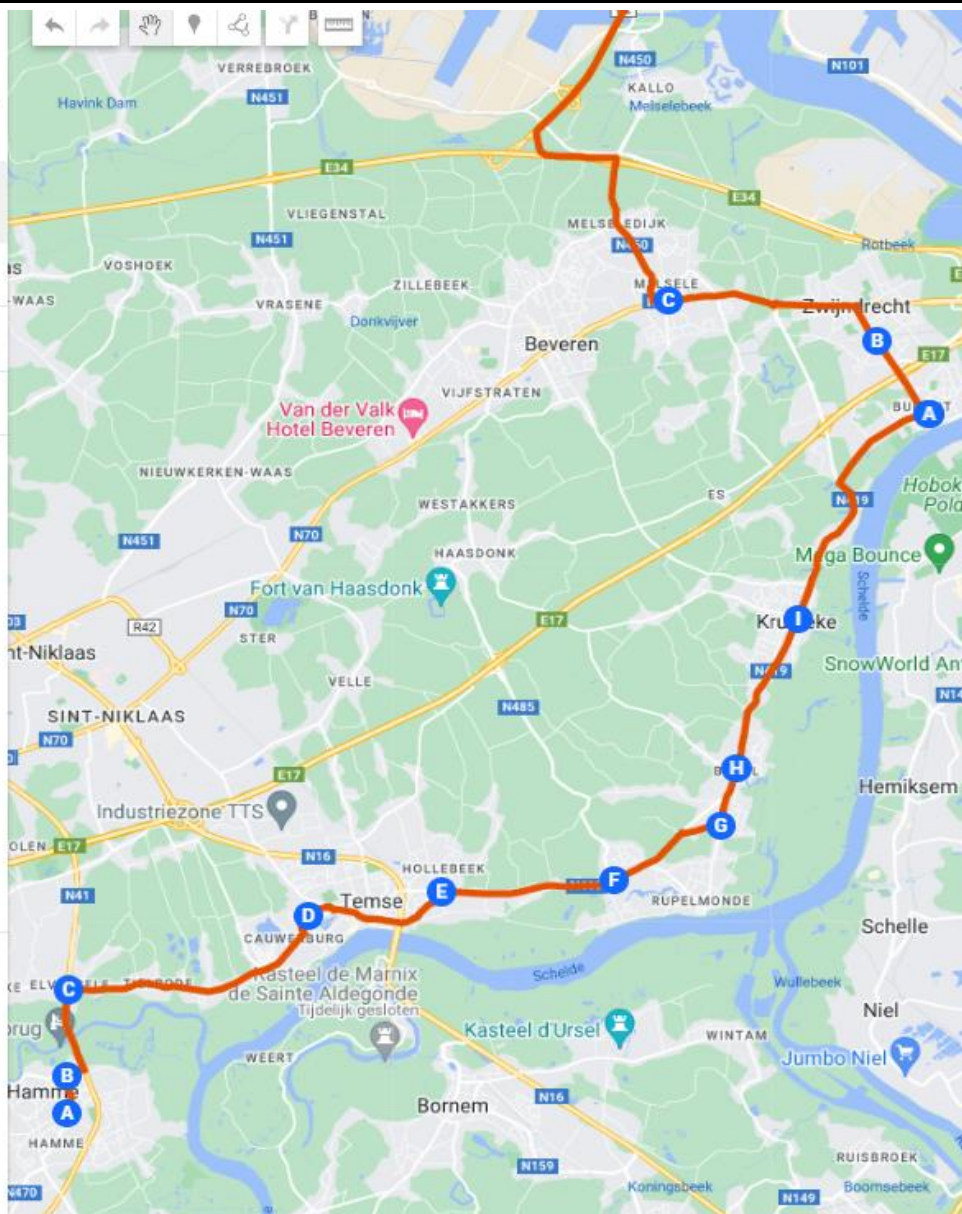

C Elversele Duivenhoek, Temse...

D Temse Heilig Hartplein, Tem...

E Temse Prinsenlaan, Temse

F Steendorp Sterstraat, Temse,...

G Bazel Blauwe Gaanweg, Kru...

H Bazel Dorp, Kruibeke, België

I Kruibeke Dorp, Kruibeke, Bel...

J Burcht Kloosterstraat, Zwijn...

Shift Hamme deel 2

Individuele stijlen

Hamme shift deel 2

A Burcht Kloosterstraat, 2070 ...

B Zwijndrecht Station, 2070 Z...

C Melsele Spoorweglaan, Beve...

D I Bus HUB, Tijlmanstunnel ...