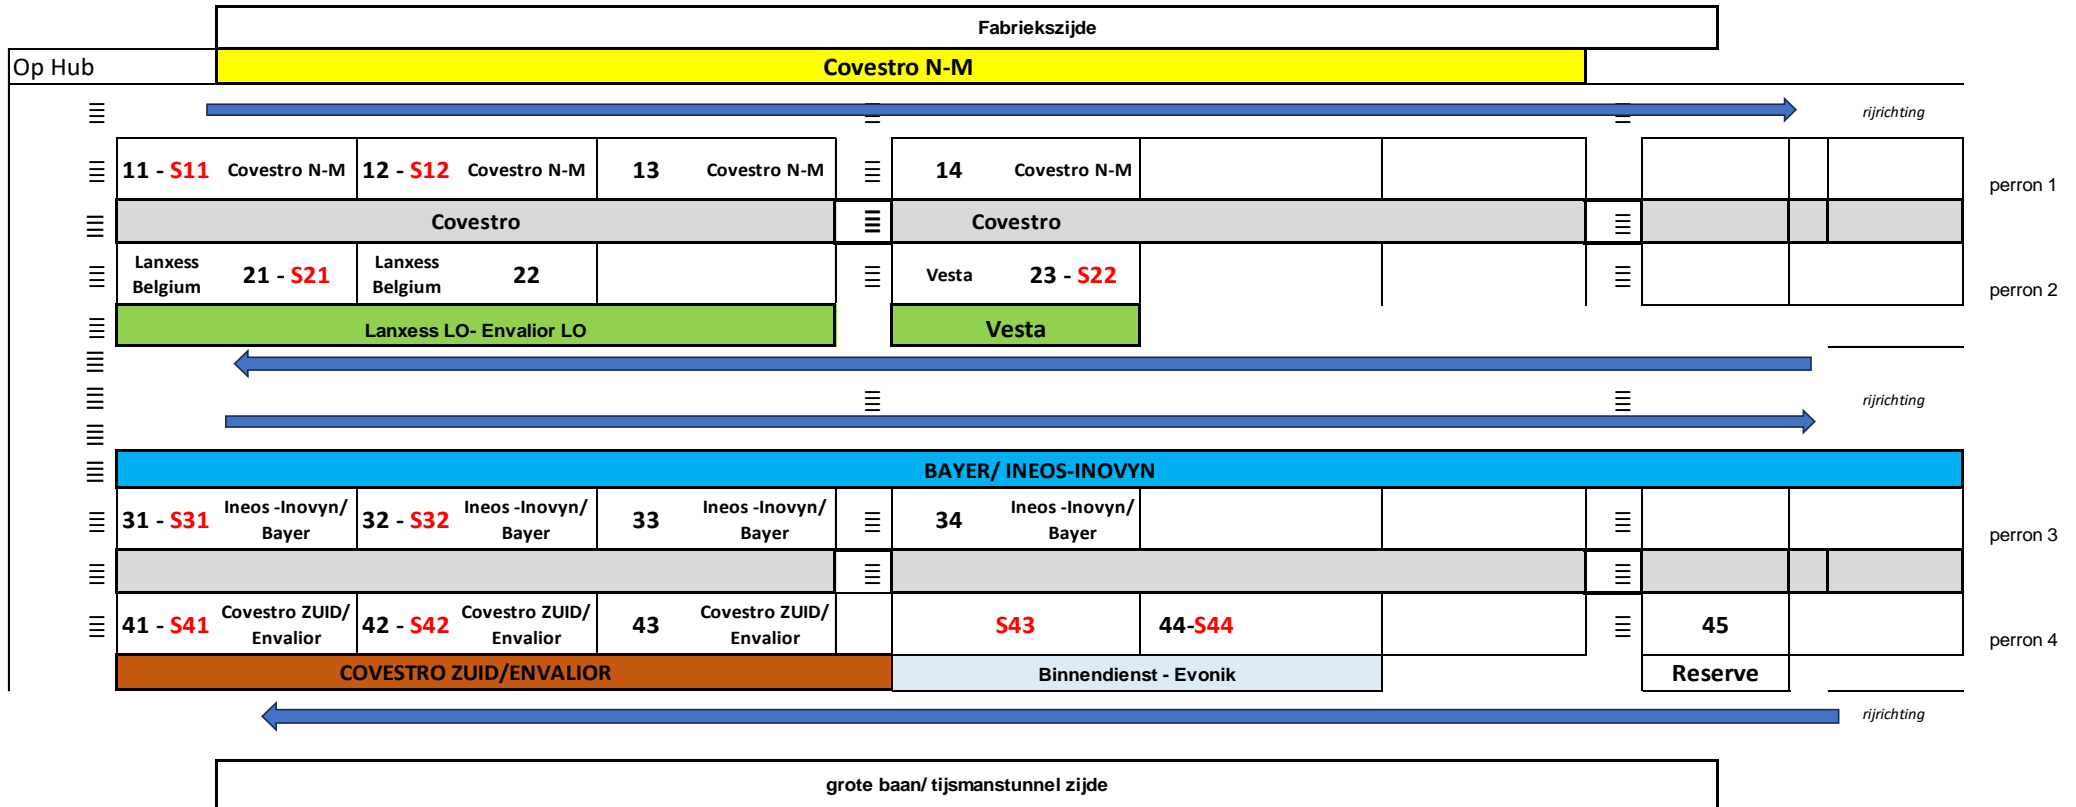

Shiftbus Hamme - Busenco- LO - Route S44

BC	S44	Hamme										
haltes	Halte naam	Straatnaam locatie halte	Gemeente	De Lijn	Beschut	Fietsen	Auto	Safety	Tijden Vroege	Tijden late	Tijden Nacht	Tijden Zondag Extra
1	Hamme Tweebruggenplein	Tweebruggenplein	Hamme	Y	Ja			OK	4:21	12:18	20:21	16:21
2	Hamme Roodkruisstraat	Drapstraat 93	Hamme	Y	Ja			OK	4:23	12:21	20:23	16:23
3	Elversele Duivenhoek	Pontweg 5-6	Elversele	Y	Ja			OK	4:27	12:27	20:27	16:27
4	Temse Heilig Hartplein	Sint Amelbergalaan 27 - thv de Ker	Temse	N	Nee			OK	4:34	12:34	20:34	16:34
5	Temse Prinsenlaan	Krijgsbaan 109-113	Temse	Y	Ja			OK	4:38	12:38	20:38	16:38
6	Steendorp Sterstraat	Kapelstraat 101	Steendorp	Y	Ja			OK	4:47	12:47	20:47	16:47
7	Bazel Blauwe Gaanweg	Rupelmondestraat 166	Kruibeke	Y	Ja			OK	4:51	12:51	20:51	16:51
8	Bazel Dorp	Kruibekestraat	Kruibeke	Y	Nee			OK	4:54	12:54	20:54	16:54
9	Kruibeke Dorp	Bazelstraat (thv politie)	Kruibeke	Y	Nee			OK	4:59	12:59	20:59	16:59
10	Burcht Kloosterstraat	Pastoor Coplaan	Burcht	Y	Ja			OK	5:08	13:05	21:08	17:08
11	Zwijndrecht Station	Statiestraat	Zwijndrecht	Y	Ja			OK	5:11	13:11	21:11	17:11
12	Melsele Spoorweglaan	Grote baan	Melsele	Y	ja			OK	5:18	13:18	21:18	17:18
	HUB	Tijsmanstunnel West							5:35	13:35	21:35	17:35
									1:14	1:17	1:14	1:14
									0:50	1:00	0:53	

PERRONINDELING - EVONIK HUB

Verdeling Hub => bedrijven

indien 1 pendelbus voorzien
indien meerder pendelbussen

zo laat mogelijk