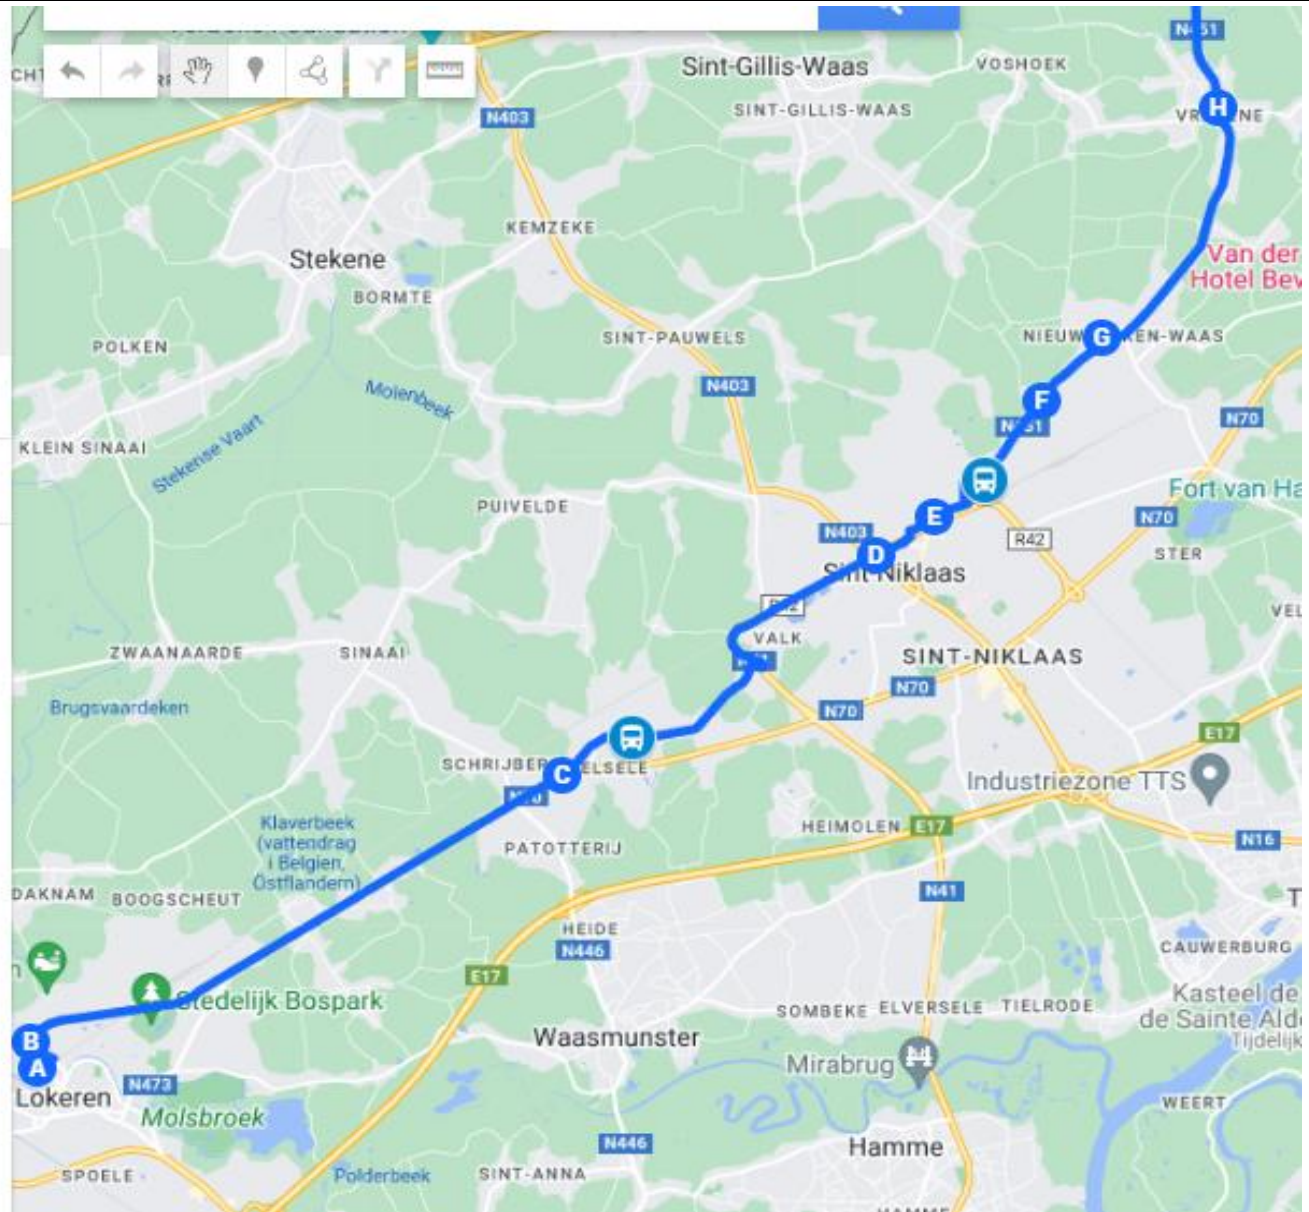

E Uitgang Noordlaan, 9100 Sin...

B Sint-Niklaas Begijnenstraat

F Sint-Niklaas Huis Ten Halve, ...

G Nieuwkerken Rusthuis, 9100 ...

H Vrasene Kerk, 9120 Beveren, ...

I I Bus HUB, Tijlmanstunnel ...

Dagbus Lokeren - Busenco- LO - Route 21

Bedrijf	Route Nr	Naam route
BC	21	Lokeren

haltes	Halte naam	Straatnaam locatie halte	Gemeente	De Lijn	Beschut	Fietsen	Auto	Safety	Tijden		
1	Lokeren station	Stationsplein	Lokeren	Y	Y			OK	6:39	0:56	
2	Lokeren Groendreef	Groendreef 91	Lokeren	Y	N			OK	6:41	0:54	
3	Belsele Dubbelhofstraat	Lokerse Baan 7 (Deba Meubelen)	Belsele	Y	Y			OK	6:50	0:45	
4	Belsele Dorp	Belsele Dorp 93	Belsele	Y	N			OK	6:53	0:42	
5	Plezantstraat - Parkeermeter	Spoorweglaan 7	Sint Niklaas	N	N			OK	7:02	0:33	
6	Uitgang Noordlaan - Sint Niklaas	Noordlaan 44	Sint Niklaas	Y	Y			NOK	7:05	0:30	
7	Sint Niklaas Begijnen straat	Vijstraten 111-109	Sint Niklaas	Y	N			OK	7:08	0:27	
8	Sint Niklaas huis ten Halve	Klapperbeekstraat	Nieuwkerken	Y	N			OK	7:11	0:24	
9	Nieuwkerken Rusthuis	Pastorijstraat 39 x politie bureau	Nieuwkerken	Y	N			OK	7:14	0:21	
10	Vrasene Kerk	Nieuwe Baan 9	Vrasene/ Bev	Y	N			OK	7:20	0:15	
11	Hub	Tijsmanstunnel West	Antwerpen						7:35		
									heden	1:00	0:56